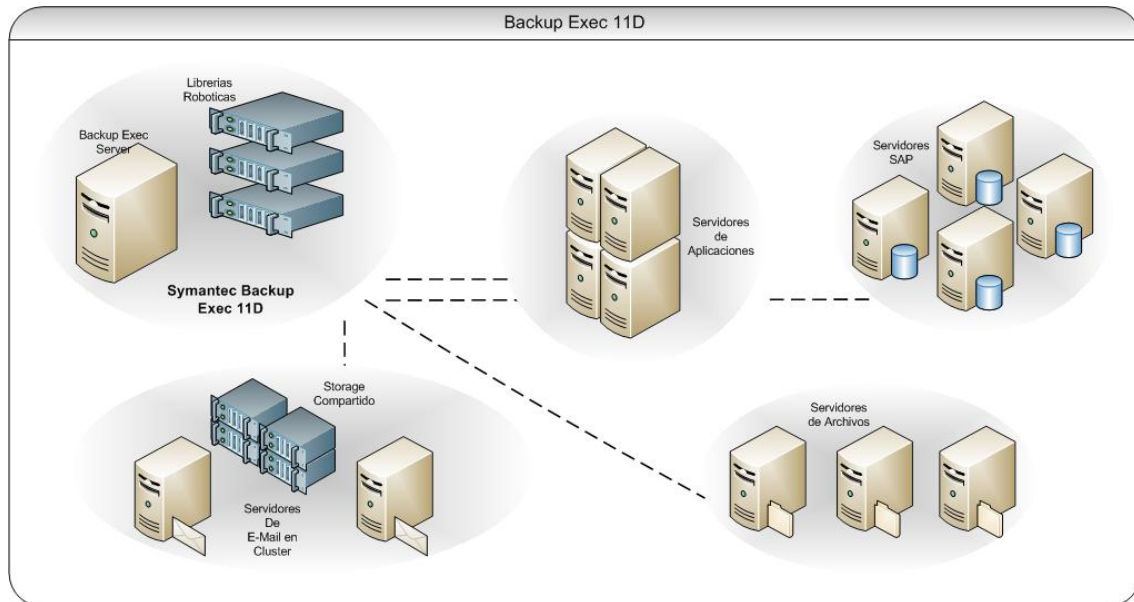

**Problemática:**

Bridgestone- Firestone debía aumentar el nivel de seguridad y confiabilidad de sus sistemas de Respaldo, Necesitaba contar con una herramienta Backup que se integrase a SAP sobre Oracle y este alineada al cumplimiento de las políticas y procedimientos de una exigente auditoría corporativa.

### Solución Implementada:

**Symantec Backup Exec 10d for Windows Servers** Proporciona una protección de datos certificada por SAP para aplicaciones empresariales SAP vitales, Esta solución mantiene a la aplicación en línea y en uso; además, es compatible con bases de datos Oracle y MaxDB.